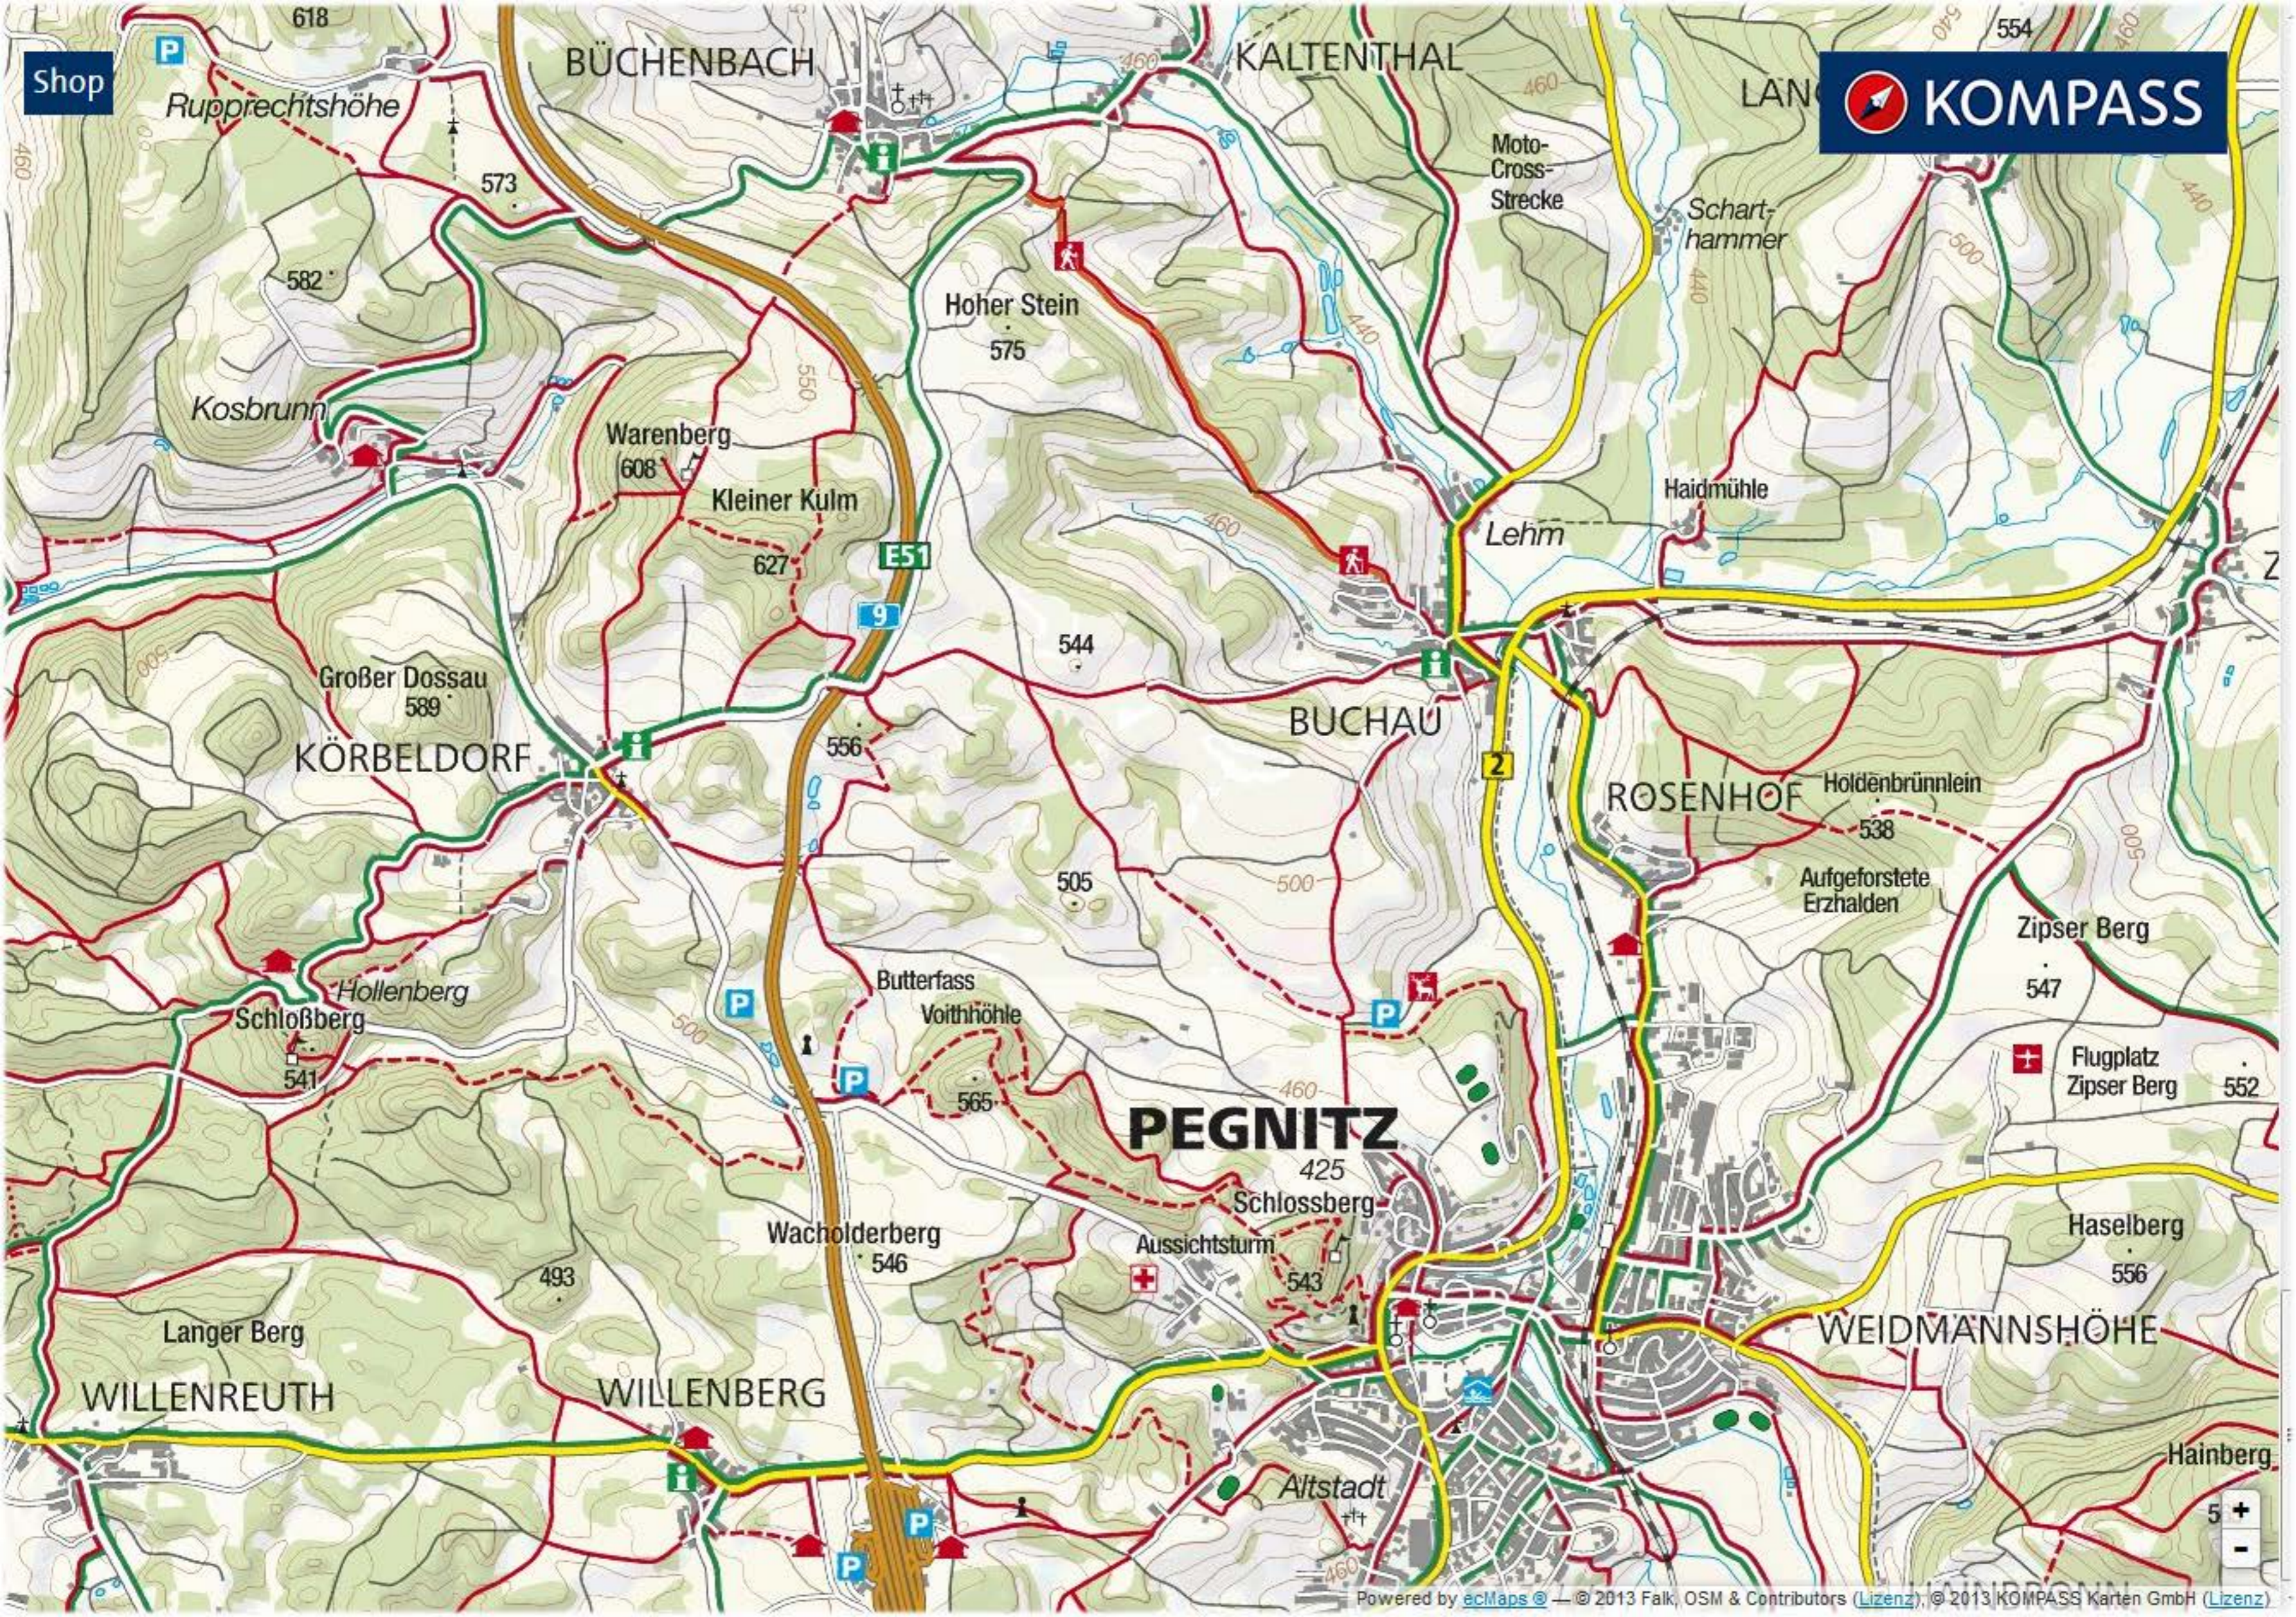

Shop

BÜCHENBACH

KALTENTHAL

LAN

Rupprechtshöhe

Moto-Cross-Strecke

Scharthammer

582

Hoher Stein 575

Haidmühle

Kosbrunn

Warenberg 608

Kleiner Kulm

Lehm

E51

9

544

Großer Dossau 589

KÖRBELDORF

BUCHAU

ROSENHOF

Holdenbrunnlein 538

Aufgeforstete Erzhalde

Zipser Berg

WILLENBERG

WEIDMANNSHÖHE

Hainberg

Altstadt

5+

LINDENHARDT

VESTENMÜHLE

TROCKAU